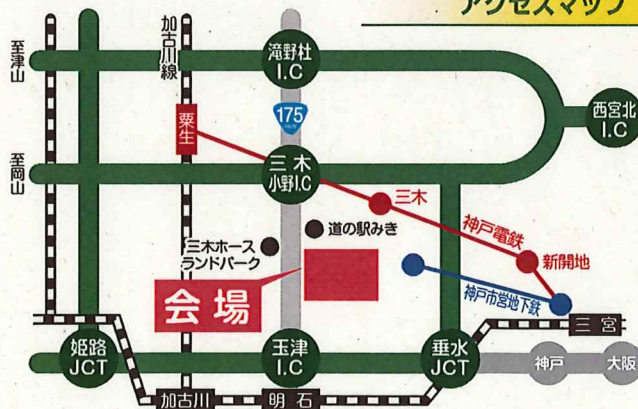

# 転作サポート 農機フェア2022

11月30日<sup>水</sup>~12月1日<sup>木</sup>

両日:10:00~15:00(雨天決行)

開催場所 **かじやの里メッセみき**

ご招待状

講演会

「水田の土づくりについて」 「スマート農業について」

両日二部制 第一部/10:30~11:30 第二部/13:30~14:30

食味測定

新米の食味分析をしてみませんか?

分析を希望される方は「玄米1合」をご持参ください。

※玄米の水分変化による誤測定防止のため、玄米はビニール袋(ジップロック等)に入れてご持参ください。

※お預かりした玄米の返却は出来ませんので、予めご了承ください。

ご昼食を準備しております ※新型コロナウイルスの関係で中止の可能性あり

ご来場記念品

ホースをひっかけられる  
透明バケツ11ℓ

農作業の  
必需品!

目盛付

JAグループ兵庫  
&クボタ  
ロゴマーク入

アクセスマップ

〒673-0433 兵庫県三木市福井2426番地先  
TEL.0794-86-9500

会場来場に関してのお願い

新型コロナウイルス感染拡大予防のため、ご来場時にはマスクの着用、および手指の消毒をお願い致します。発熱や体調不良の方は、参加をご遠慮願います。また、受付時の検温にご協力願います。